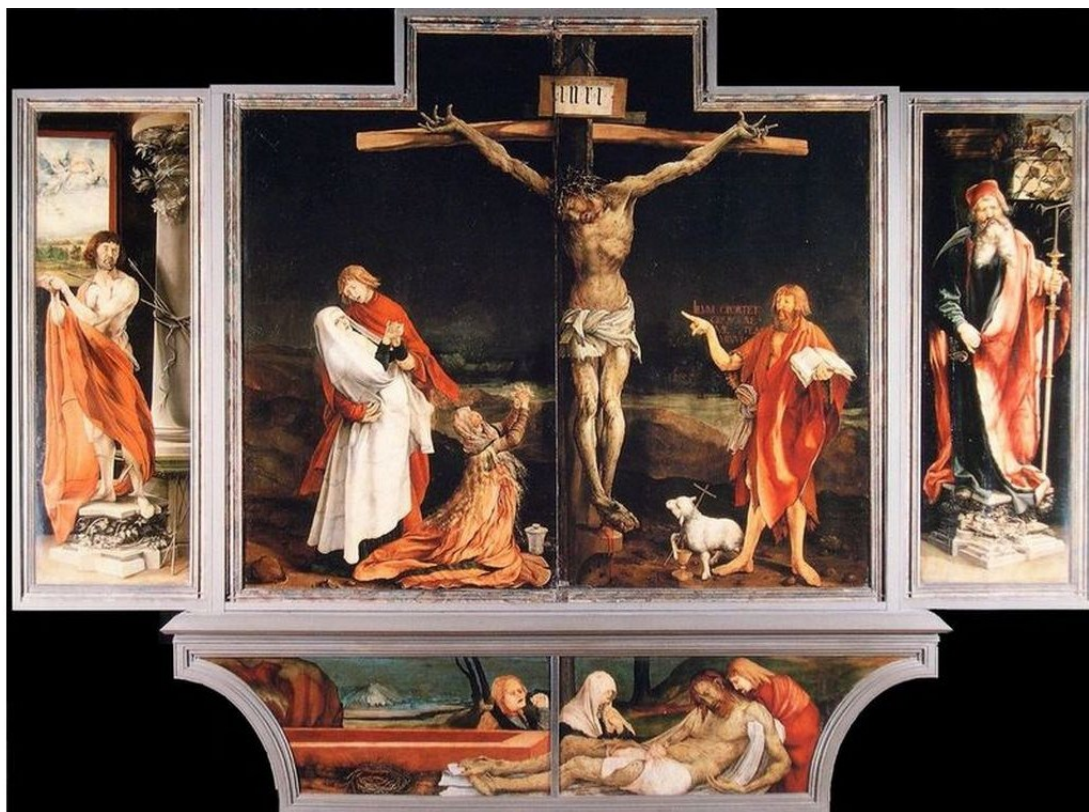

## Récollecion de Carême

### Méditation à partir du Retable d'Issenheim

**Mardi 12 mars 2024  
De 19h à 21h  
À SURBOURG**

- 19h00** accueil au centre socio-culturel à coté de L'église  
Bol de riz avec fonds musical (Tronc de solidarité pour le CCFD, Terre Solidaire)
- 19h45** Méditation avec le retable, chant
- 20h30** Abbatiale: Adoration du Saint Sacrement
- 21h00** fin de la soirée